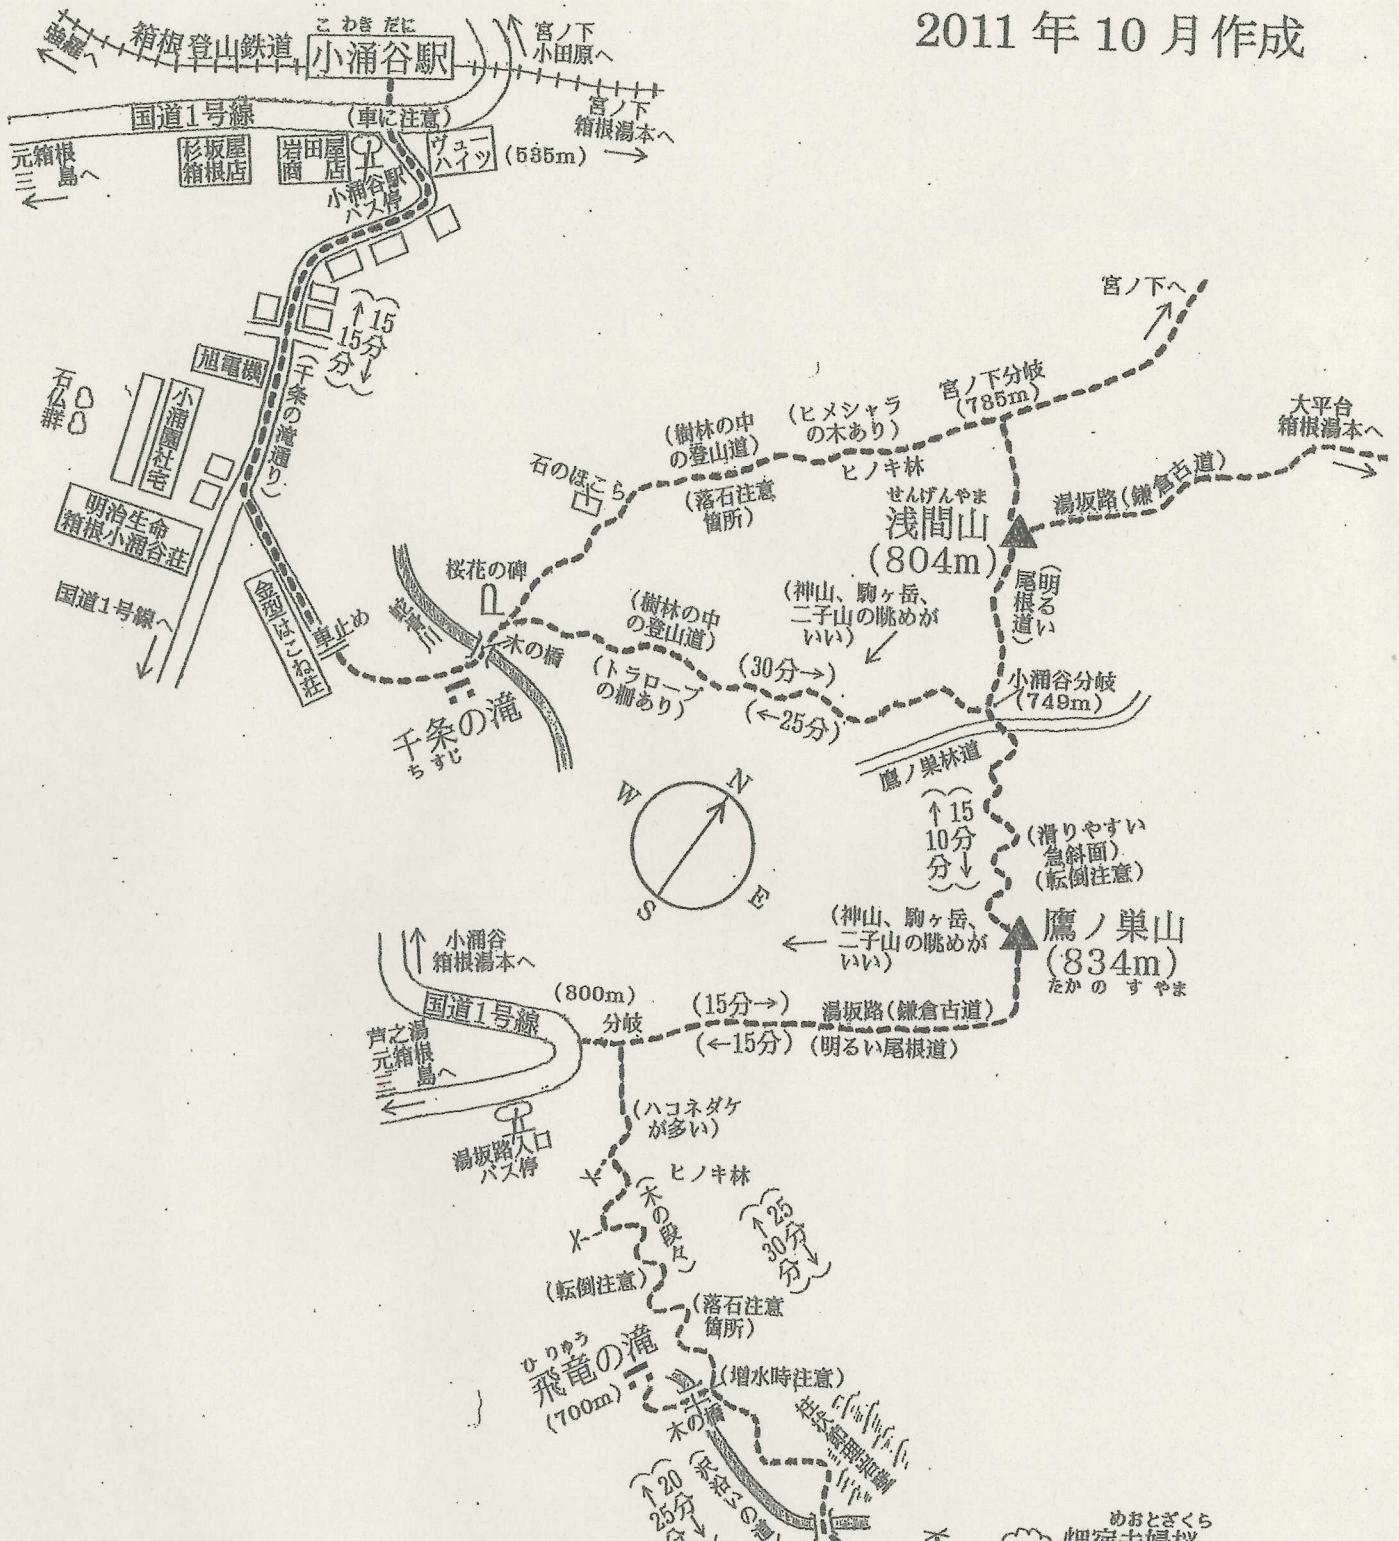

8 千条の滝～浅間山コース

2011年10月作成

[コースタイム]

→	→	→	→	→	→	→	→	→	→
小涌谷	鷹ノ巣山	浅間山	千条の滝	飛竜の滝	湯坂時入口バス停	小涌谷	鷹ノ巣山	浅間山	小涌谷
15分	10分	30分	25分	25分	25分	10分	10分	30分	15分
→	←	←	←	←	←	←	←	←	←
小涌谷	鷹ノ巣山	浅間山	千条の滝	飛竜の滝	湯坂時入口バス停	小涌谷	鷹ノ巣山	浅間山	小涌谷
20分	15分	40分	20分	20分	20分	10分	10分	30分	40分
←	←	←	←	←	←	←	←	←	←
小涌谷	鷹ノ巣山	浅間山	千条の滝	飛竜の滝	湯坂時入口バス停	小涌谷	鷹ノ巣山	浅間山	小涌谷
バス停	バス停	バス停	バス停	バス停	バス停	バス停	バス停	バス停	バス停